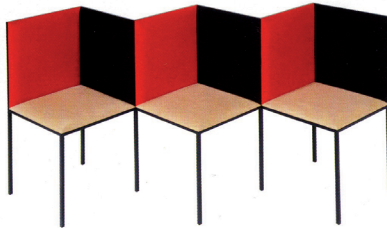

Petite Friture - www.petitefriture.com

22 22
ÉDITION DESIGN
NOUVEL
ÉDITEUR
DE DESIGN